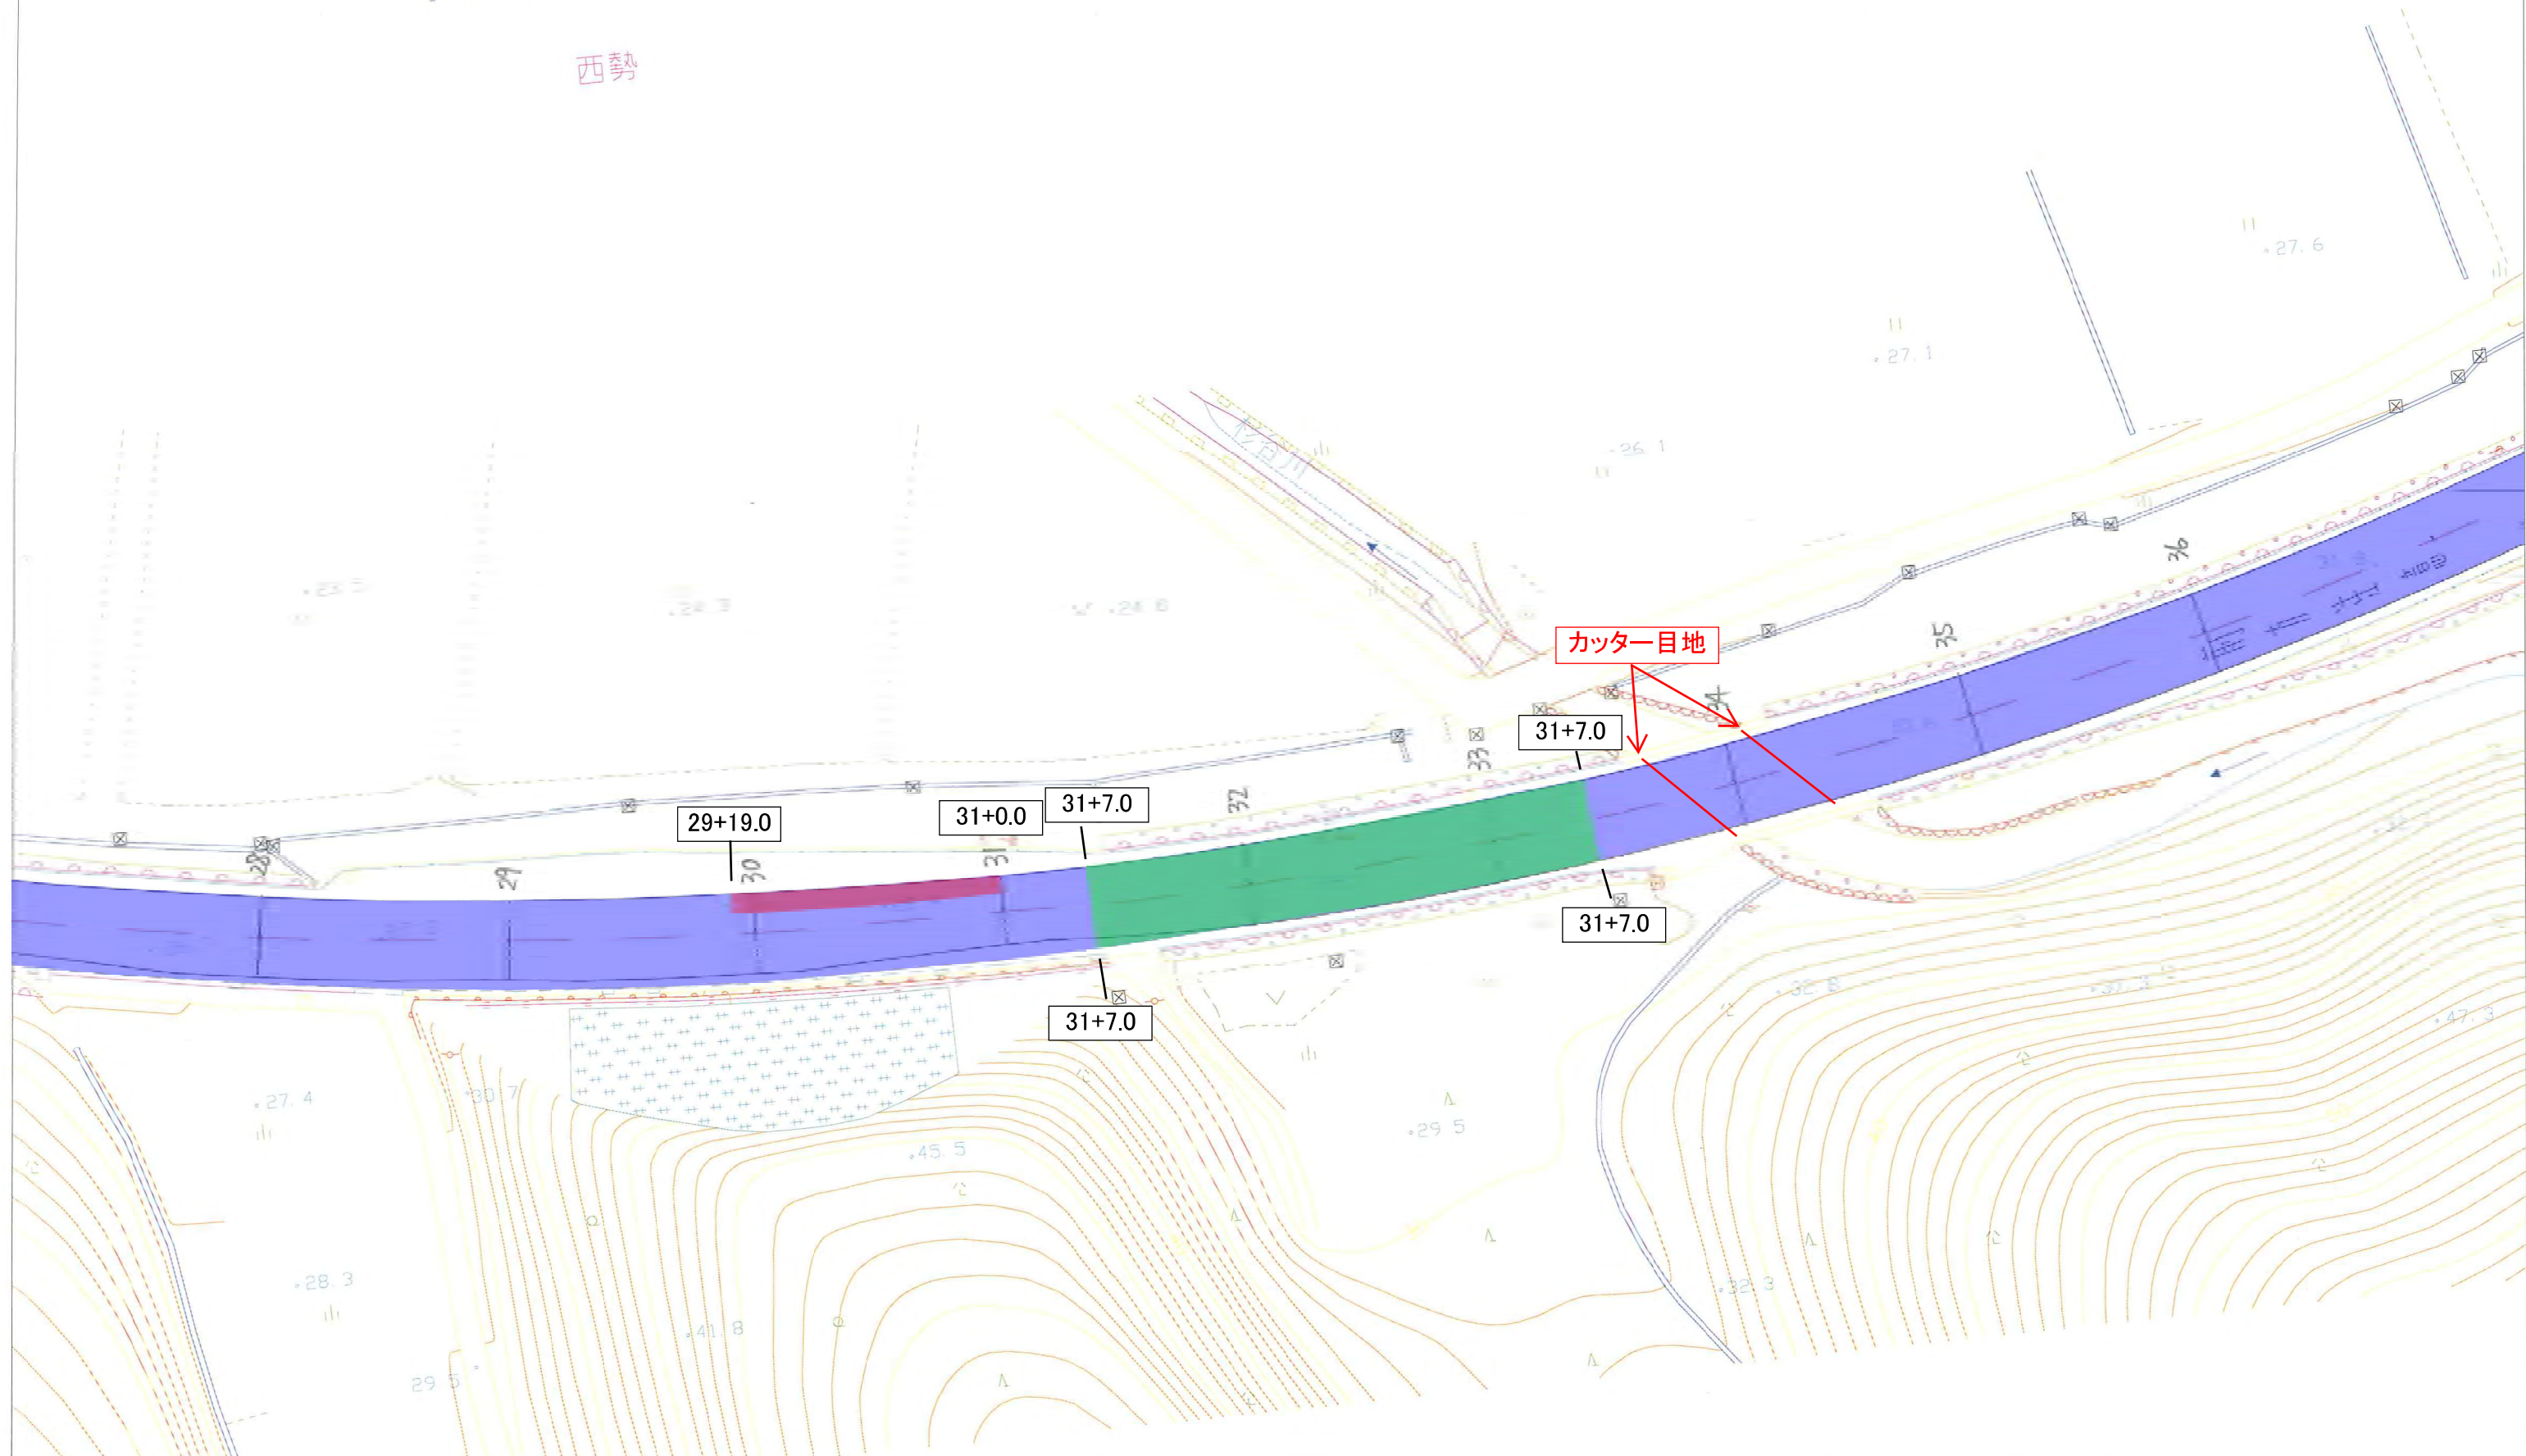

-  切削オーバーレイ
-  幅2.0m打換
-  全幅2層打

小浜市

西勢

-  切削オーバーレイ
-  幅2.0m打換
-  全幅2層打